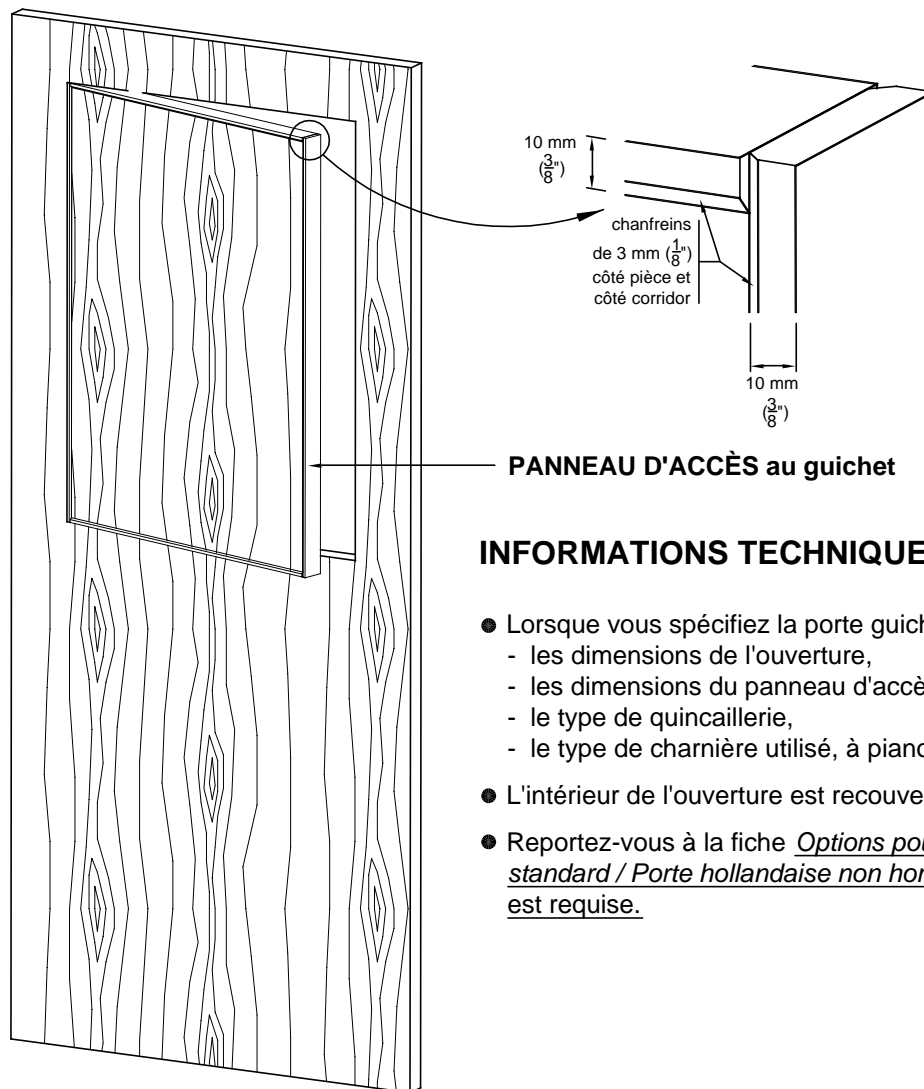

Can. : 1 800 463.3124
U.S.A. : 1 800 363.2248

OPTIONS POUR LES PORTES

SYSTÈME DE PORTE STANDARD

PORTE GUICHET

POUR LES PORTES DE SÉRIES 5-LSL-ME OU 7-LSL-ME

INFORMATIONS TECHNIQUES POUR LA PORTE

- Lorsque vous spécifiez la porte guichet vous devez indiquer :
 - les dimensions de l'ouverture,
 - les dimensions du panneau d'accès au guichet,
 - le type de quincaillerie,
 - le type de charnière utilisé, à piano ou invisible Soss.
- L'intérieur de l'ouverture est recouvert d'un placage.
- Reportez-vous à la fiche Options pour les portes Système de porte standard / Porte hollandaise non homologuée coupe-feu si une tablette est requise.